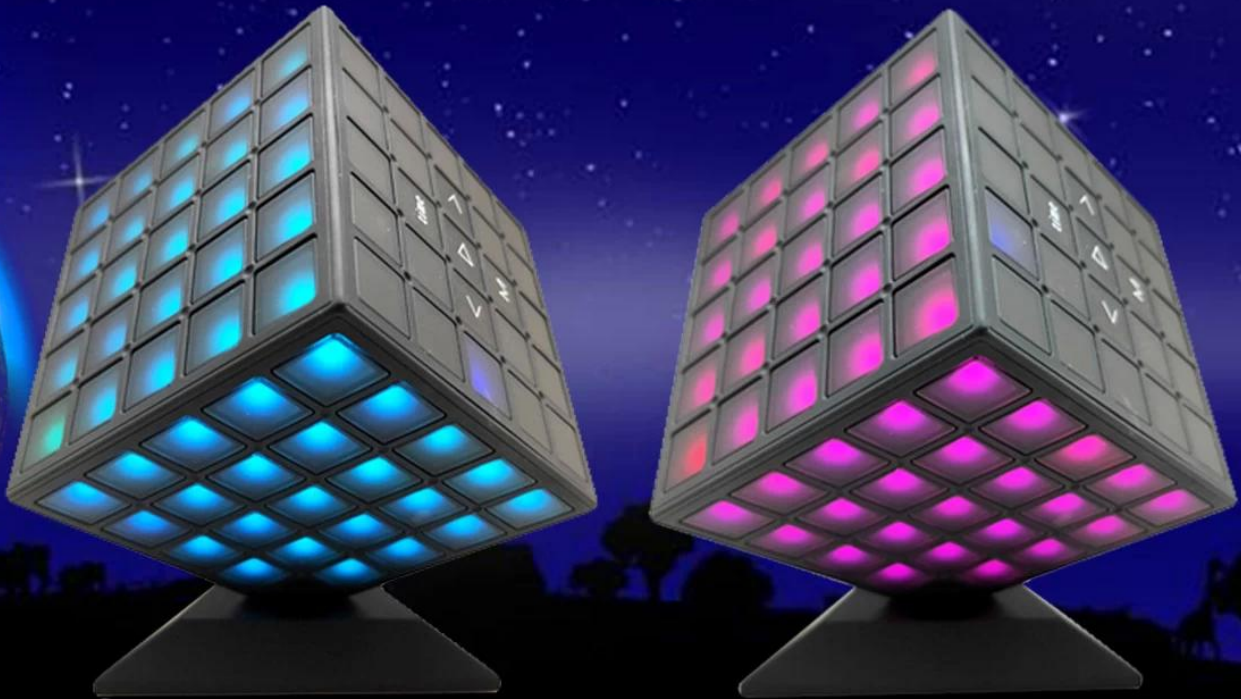

Sawolol®

Multi-color Night Lights

www.sawolol.com