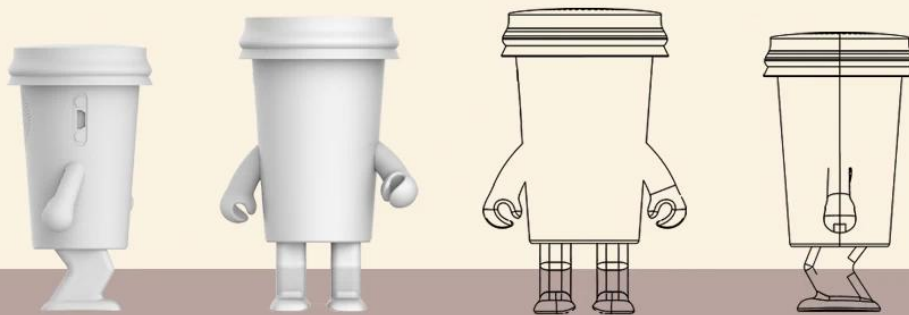

Acessórios: cabo de carregamento USB, manual, caixa de presente

Tamanho do produto: 15,10 x 7,05 x 5,70 cm

Código HS: 8518210000

Think:
How to design a
joyful music player?

Draft Drawing :
A joyful image.