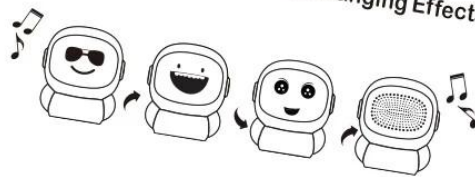

Sm:)e **ROTATE ME** ✨
Joy in EQ Audio Changing Effects