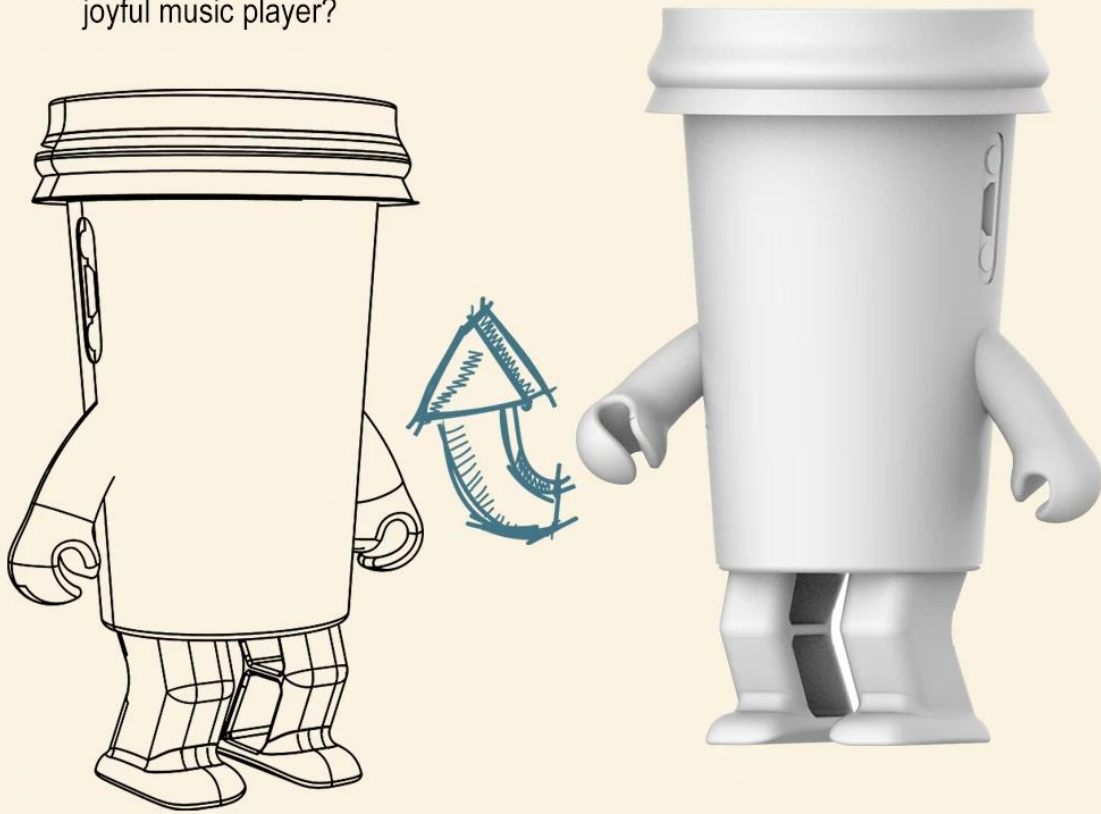

Think:
How to design a
joyful music player?