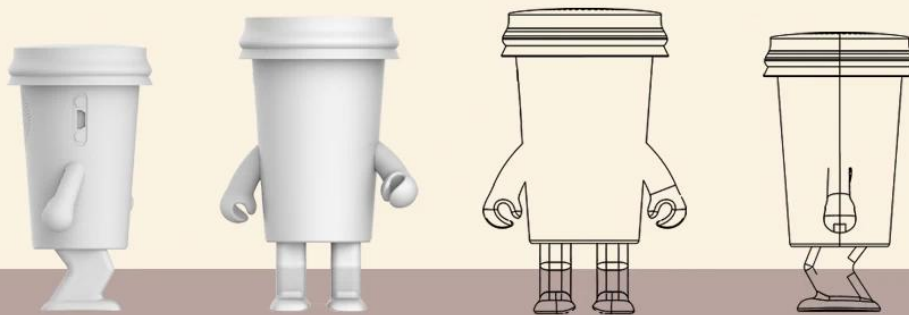

Think:
How to design a
joyful music player?