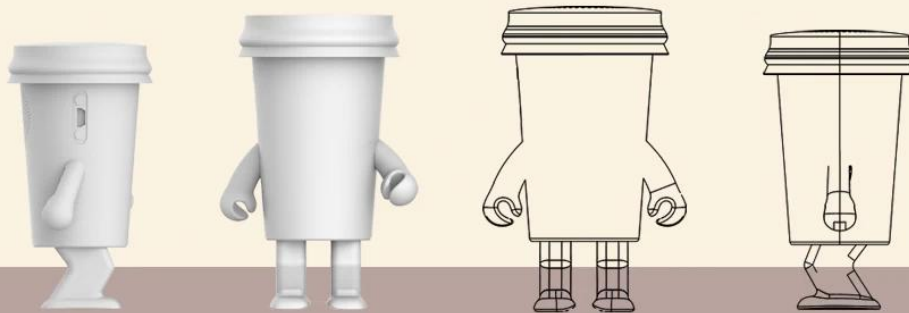

Think:
How to design a joyful music player?