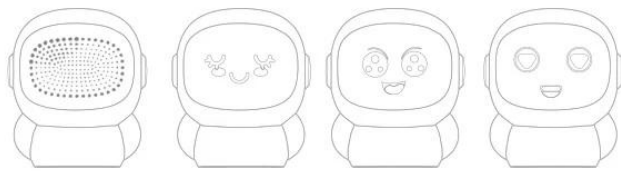

MUSIC

Face Changing Speaker

MUSIC