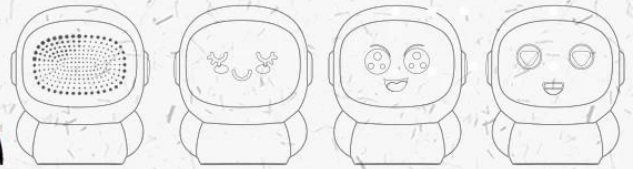

声道: 70Hz-20KHz

声道 声道: 声道 声道

声道 声道: 2-3声道

声道 声道: 2声道

声道 声道: 6.6*6.7*8CM

Face Changing Speaker

Sawolol®

Think:
How to design a joyful music player?