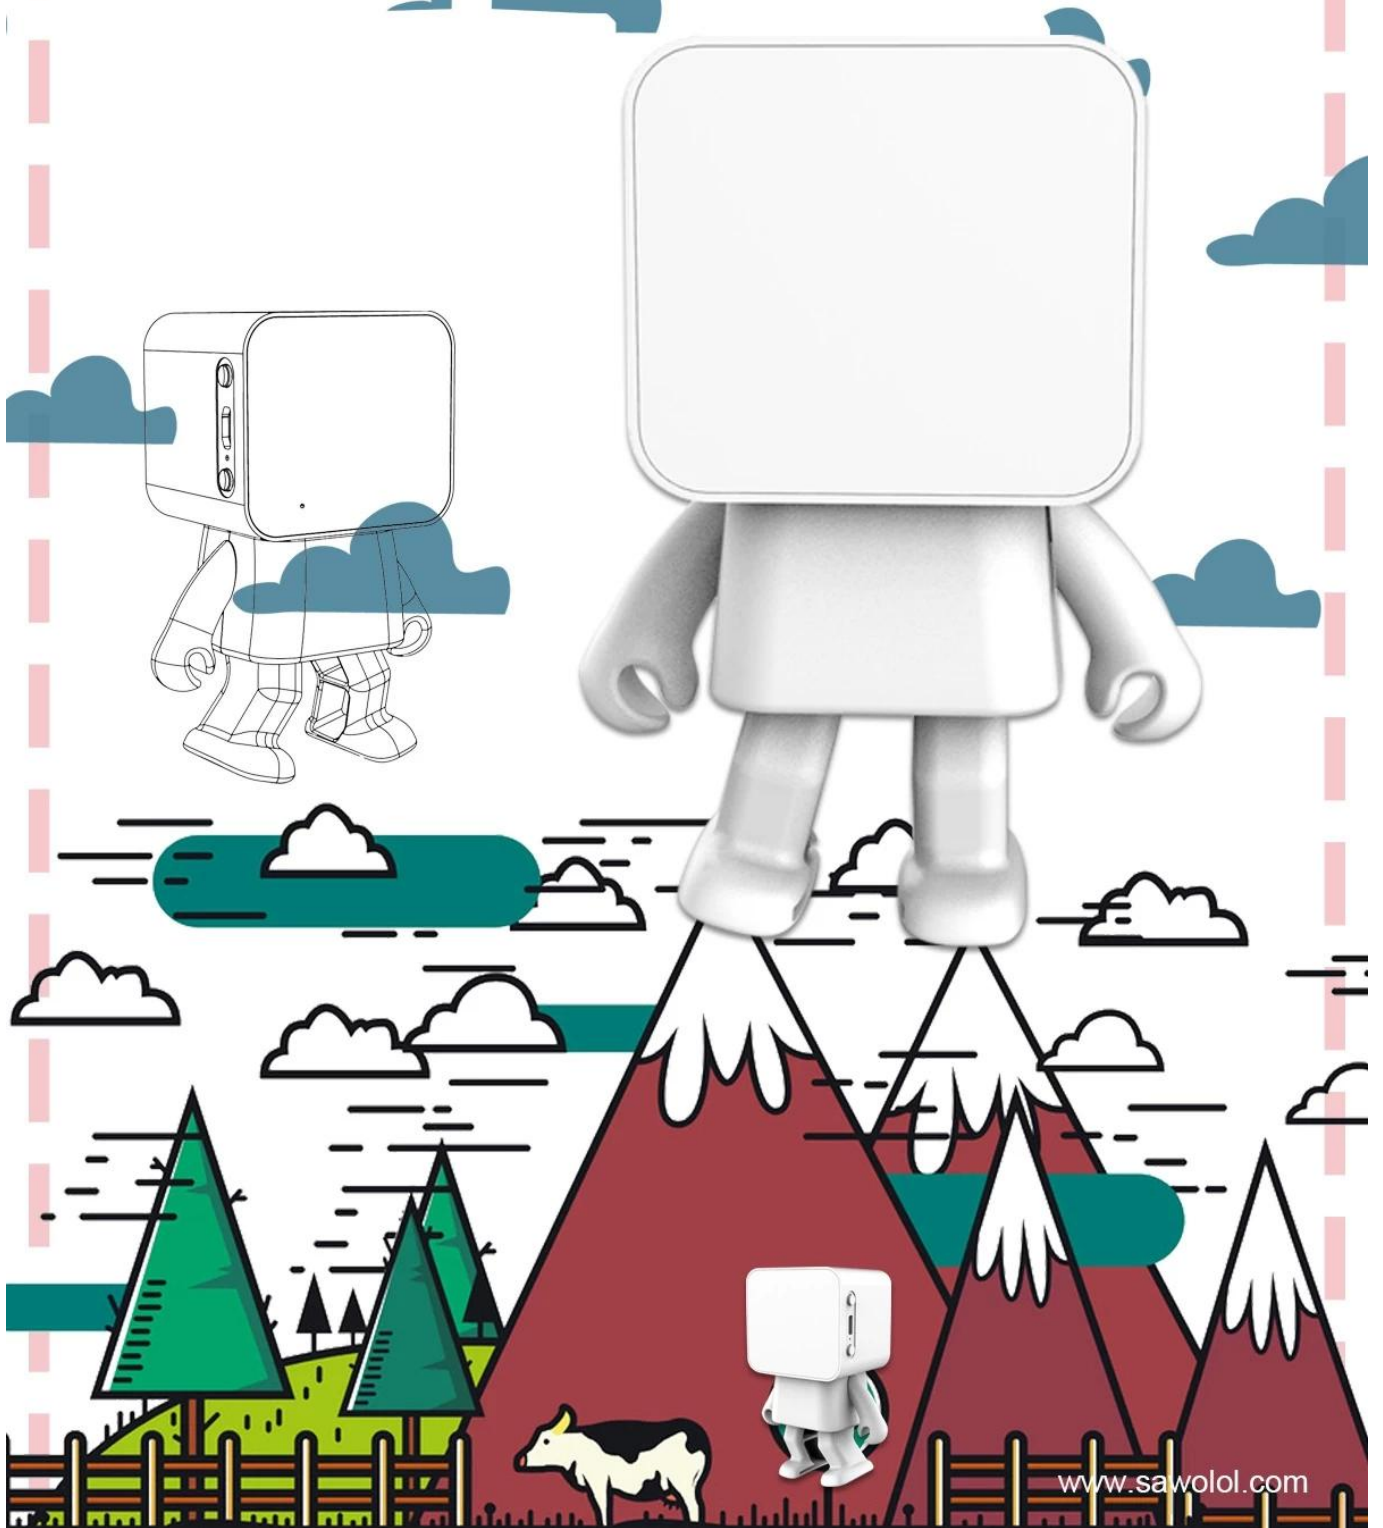

Think:

How to design a joyful music player?