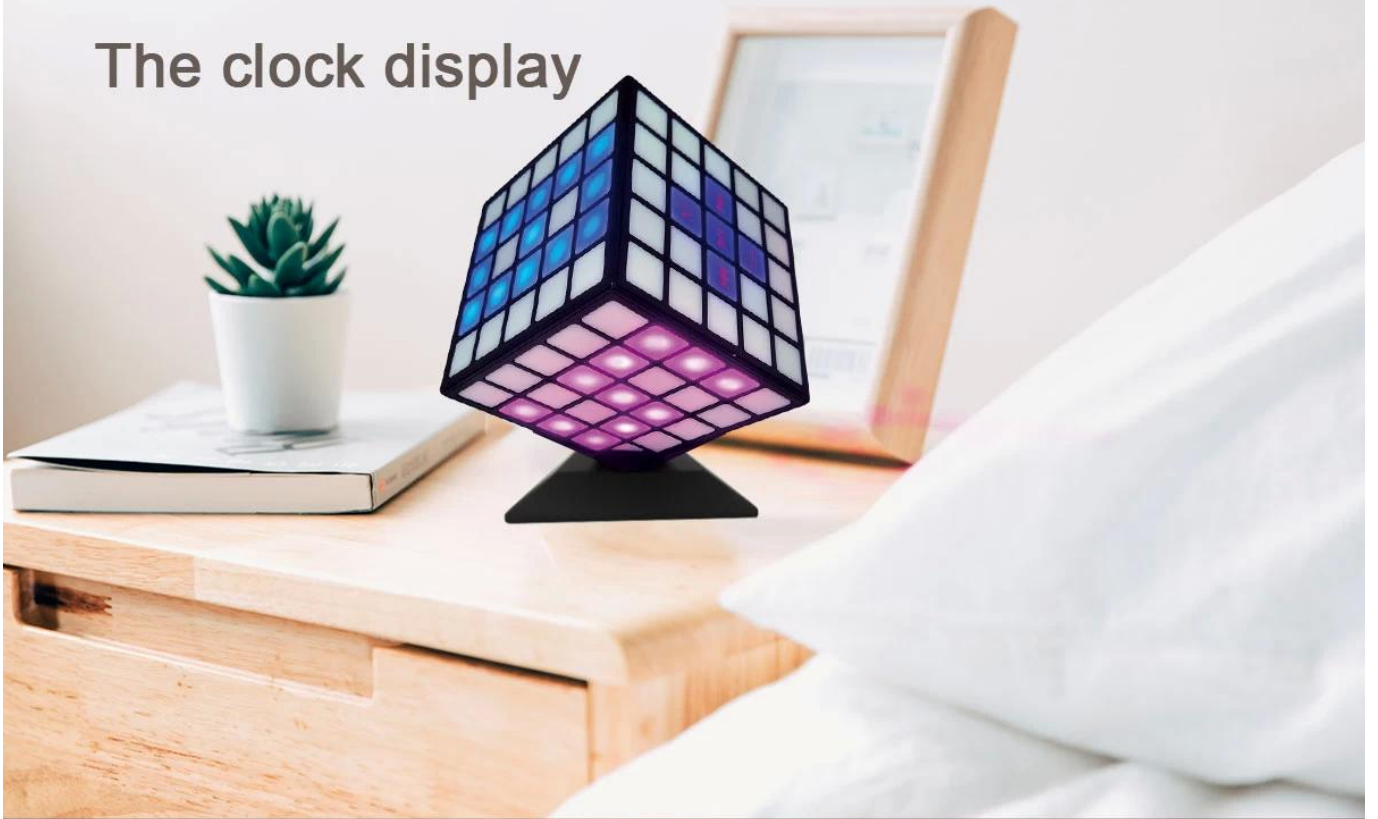

Sawolol

The clock display

www.sawolol.com