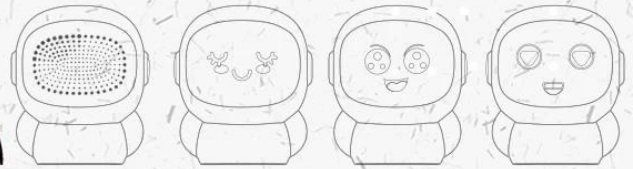

声道: 70Hz-20KHz

声道 声道: 声道 声道

声道 声道: 2-3 声道

声道 声道: 2 声道

声道 声道: 6.6*6.7*8CM

Face Changing Speaker

Sawolol®

Think:
How to design a joyful music player?