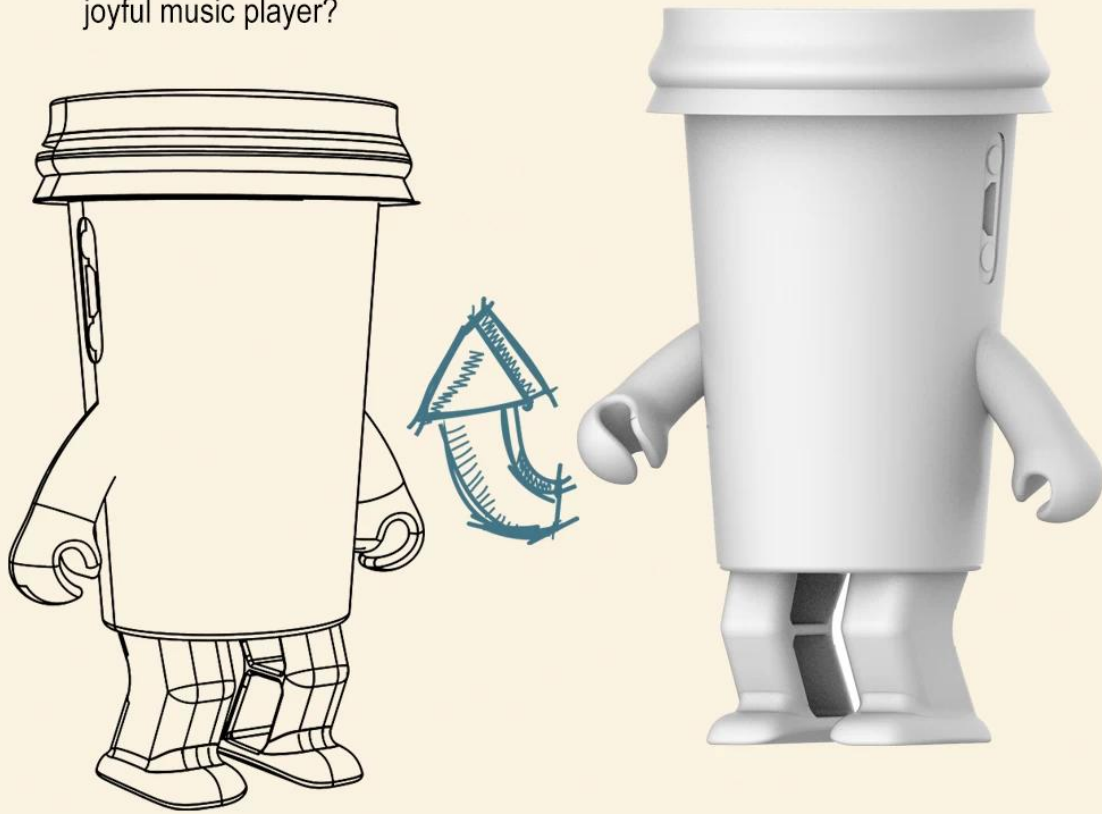

Accessoires : câble de chargement USB, manuel, coffret cadeau

Taille du produit: 15,10 x7,05x5,70 cm

Code SH : 8518210000

**Think:**

How to design a joyful music player?

**Draft Drawing :**  
A joyful image.