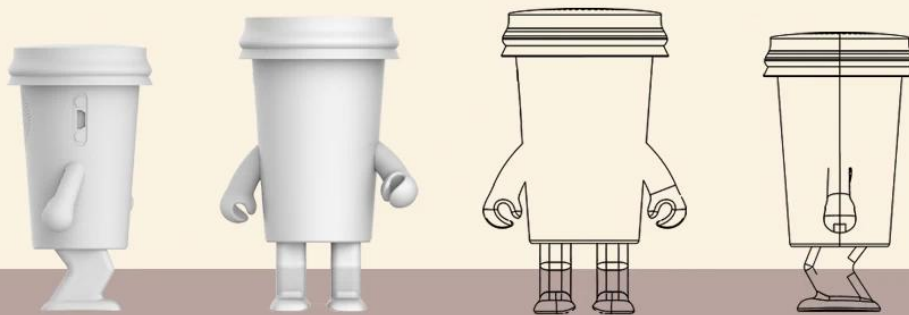

Accessoires : câble de chargement USB, manuel, coffret cadeau

Taille du produit: 15,10 x7,05x5,70 cm

Code SH : 8518210000

**Think:**

How to design a joyful music player?

**Draft Drawing :**  
A joyful image.