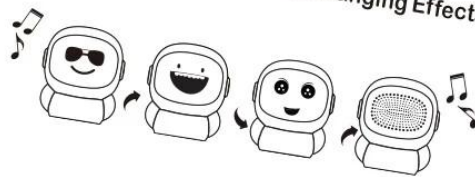

Un haut-parleur Bluetooth pour fille qui change de visage avec fonction multifonction de changement de visage sur 4 côtés, [Mini-haut-parleur Bluetooth](#), Lumière LED, visage personnalisé, dialogue vocal, [Interconnexion TWS](#) etc., qui peut être utilisé pour les appareils sans fil d'un téléphone mobile, d'un ordinateur, d'un ordinateur portable, etc.

MUSIC

Face-Changing Robot

-EQ Audio Changing Speaker
Colour Breathing Light

Sm:)e **ROTATE ME**
Joy in EQ Audio Changing Effects

MUSIC

FAQ:

À propos de la société:

- Depuis combien de temps votre entreprise s'occupe-t-elle du commerce électronique ? Êtes-vous fabricant ?