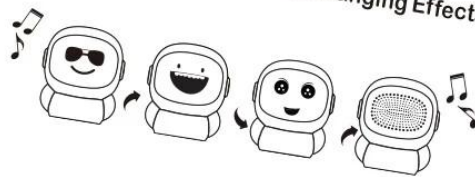

Sm:)e **ROTATE ME**
Joy in EQ Audio Changing Effects