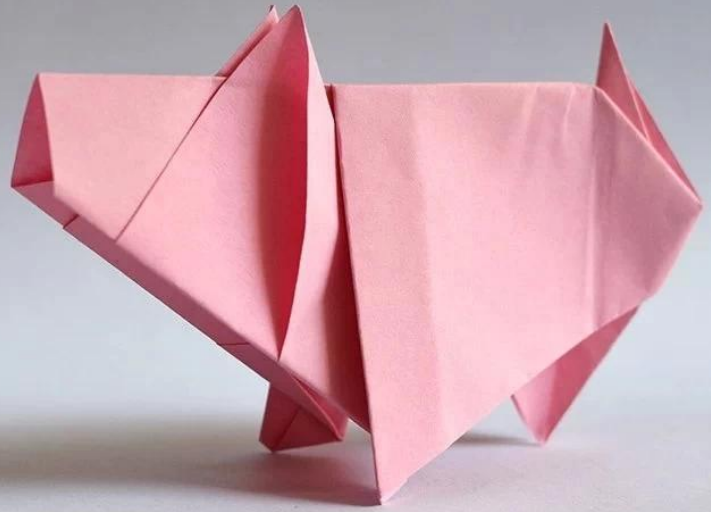

Un haut-parleur Cube Dancing Pig au design unique avec fonction de déplacement des jambes, un haut-parleur sans fil avec interconnexion TWS contrôlée par téléphone portable et le corps de l'unité avec un design d'image unique pour présenter l'esprit de ce produit Heureux, charmant, jeune, en bonne santé, sportif, etc.

Sawolol®

[www.sawolol.com](http://www.sawolol.com)

**Draft Drawing :**  
A joyful image.

**HEY**

**Draft Drawing :**  
A joyful image.

Sawolol®

[www.sawolol.com](http://www.sawolol.com)

Sawolol®