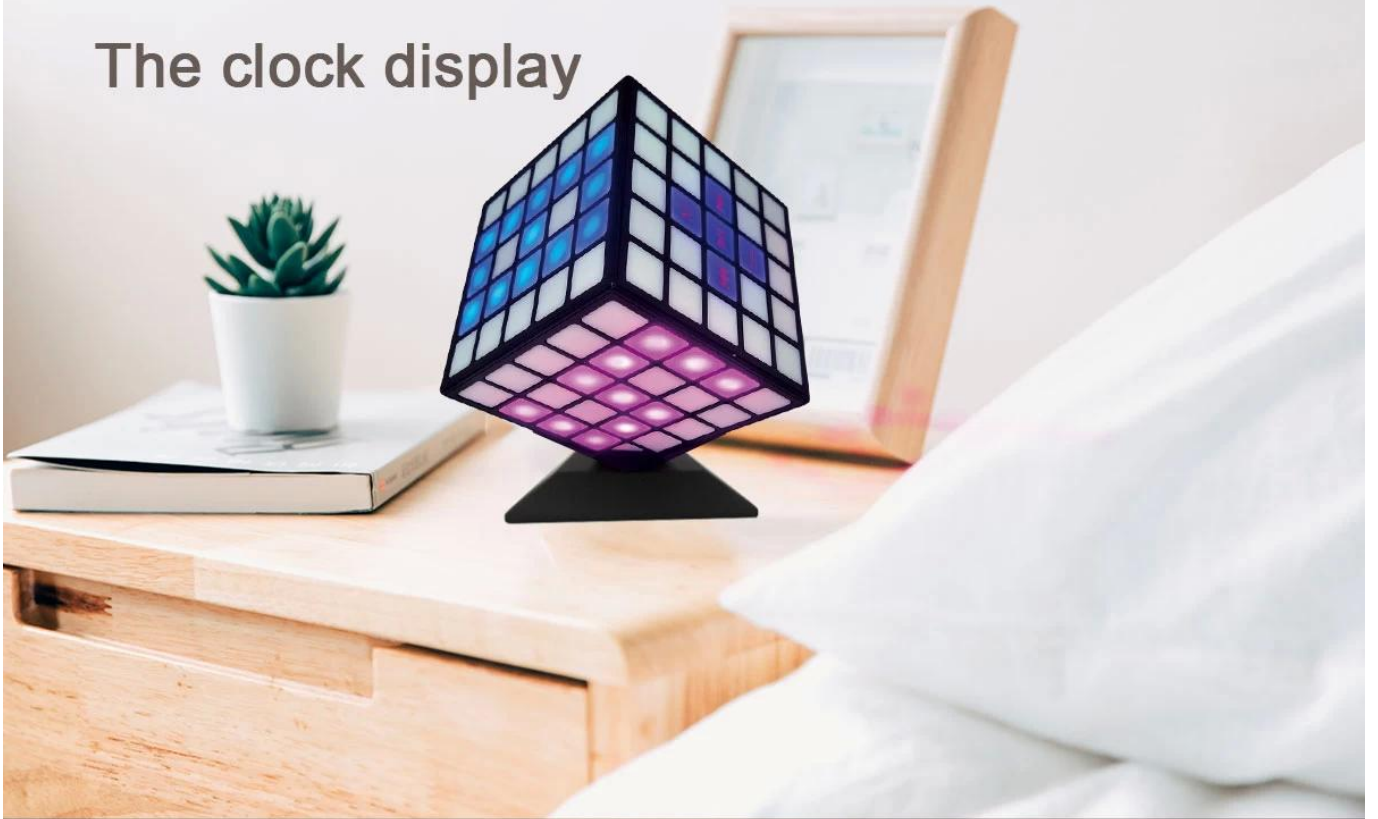

Sawolol

The clock display