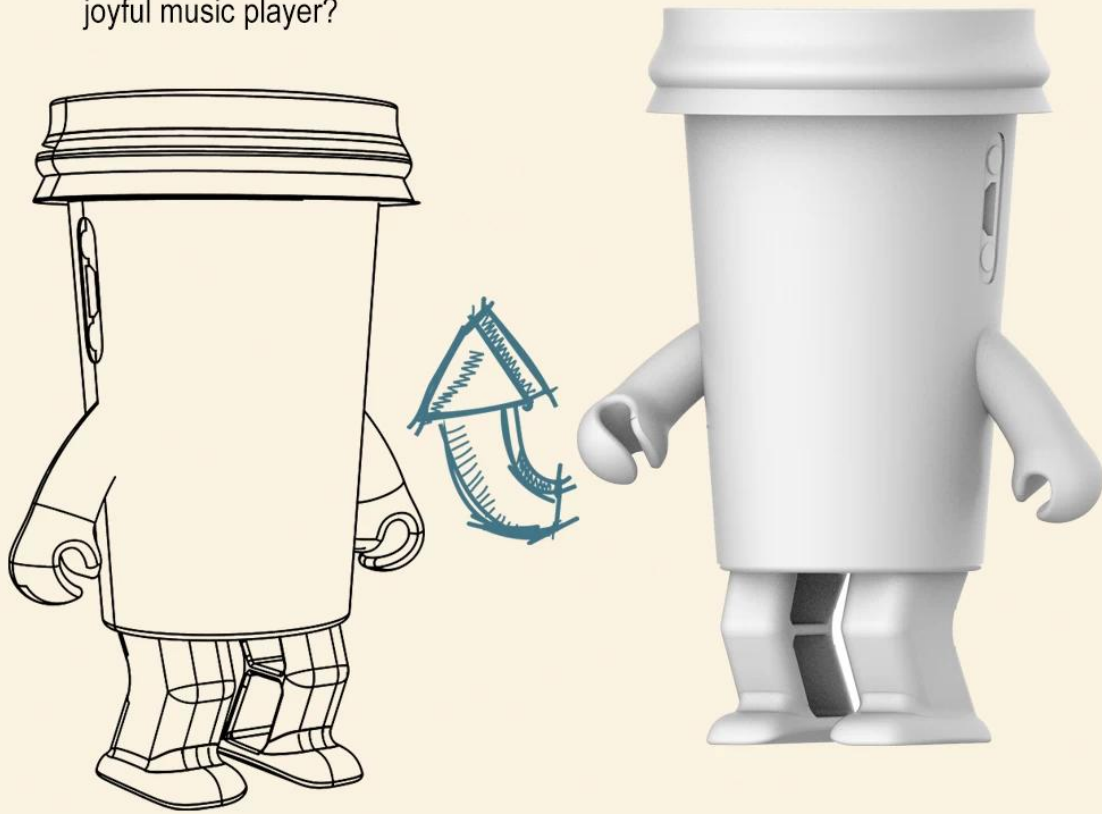

Think:
How to design a
joyful music player?