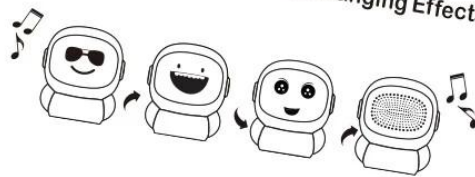

Un altavoz Bluetooth para chica que cambia la cara con multifunción de 4 lados que cambian la cara, [Minialtavoz Bluetooth](#), Luz Led, rostro personalizado, Diálogo de voz, [Interconexión TWS](#) etc., que es viable para el dispositivo inalámbrico de teléfono móvil, computadora, computadora portátil, etc.

MUSIC

Face-Changing Robot

-EQ Audio Changing Speaker

Colour Breathing Light

Sm:)e **ROTATE ME**
Joy in EQ Audio Changing Effects

MUSIC

PREGUNTAS MÁS FRECUENTES:

Acerca de la compañía: