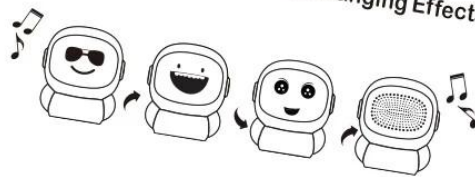

Un minialtavo Bluetooth para chica que cambia la cara con multifunción de 4 lados que cambian la cara, [Minialtavo Bluetooth](#), Luz Led, rostro personalizado, Diálogo de voz, [Interconexión TWS](#) etc., que es viable para el dispositivo inalámbrico de teléfono móvil, computadora, computadora portátil, etc.

MUSIC

Face-Changing Robot

-EQ Audio Changing Speaker
Colour Breathing Light

Sm:)e **ROTATE ME**
Joy in EQ Audio Changing Effects

MUSIC

PREGUNTAS MÁS FRECUENTES:

Acerca de la compañía:

- ¿Cuánto tiempo hace que su empresa se ocupa del comercio electrónico? ¿Eres fabricante?

El minialtavoz Bluetooth para niña que cambia la cara tiene baterías recargables incorporadas para impulsar el minialtavoz Bluetooth para niña que cambia la cara en situación de trabajo.

- ¿Podemos ajustar la velocidad de baile del mini altavoz Bluetooth Face-Changing Girl?