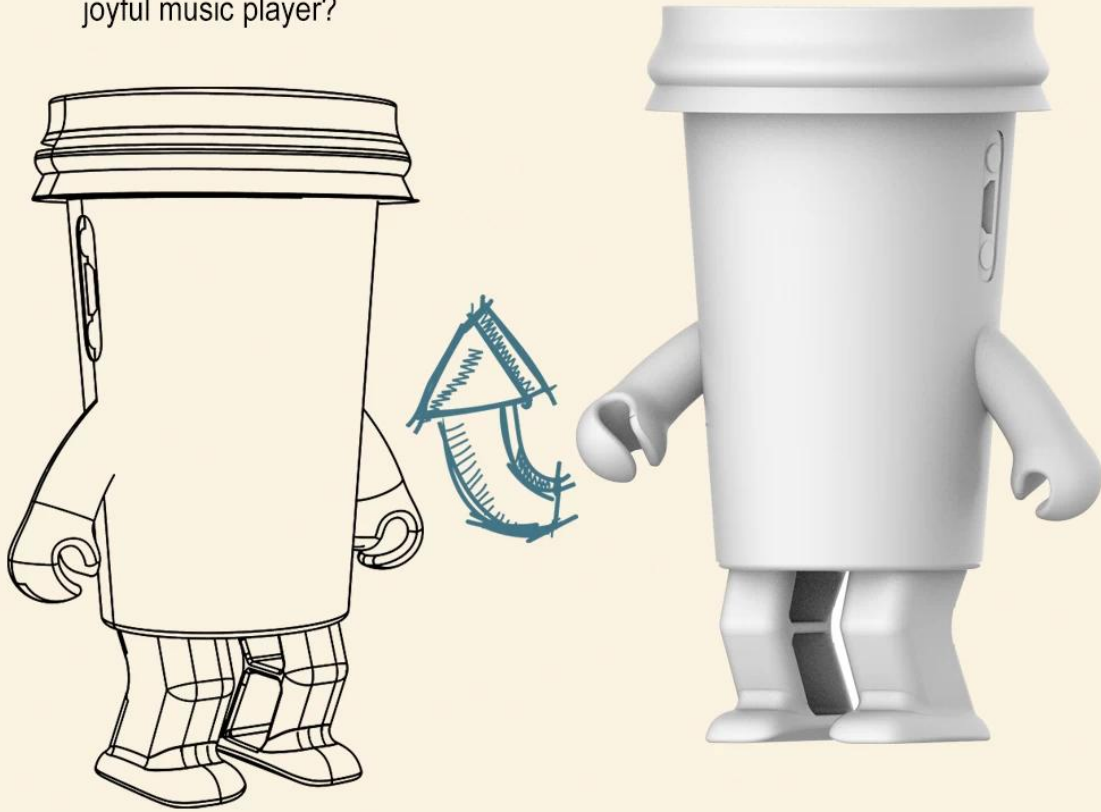

Think:
How to design a joyful music player?