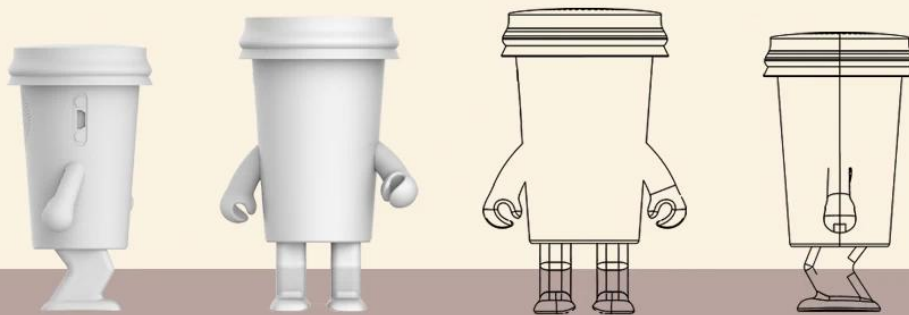

Think:
How to design a joyful music player?