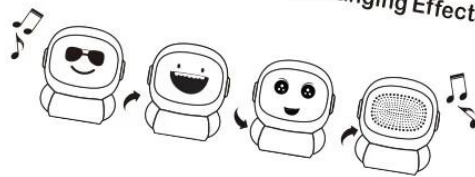

Ein gesichtsverändernder Mädchen-Bluetooth-Mini-Lautsprecher mit Multifunktionsfunktion von 4 Seiten, die das Gesicht verändern. [Bluetooth-Minilautsprecher](#), LED-Licht, individuelles Gesicht, Sprachdialog, [TWS-Verbindung](#) usw., das für drahtlose Geräte wie Mobiltelefone, Computer, Laptops usw. geeignet ist.

MUSIC

Face-Changing Robot

-EQ Audio Changing Speaker
Colour Breathing Light

Sm:)e **ROTATE ME**
Joy in EQ Audio Changing Effects

MUSIC

FAQ:

Über das Unternehmen:

- Wie lange beschäftigt sich Ihr Unternehmen mit elektronischem Geschäft? Stellen Sie her?